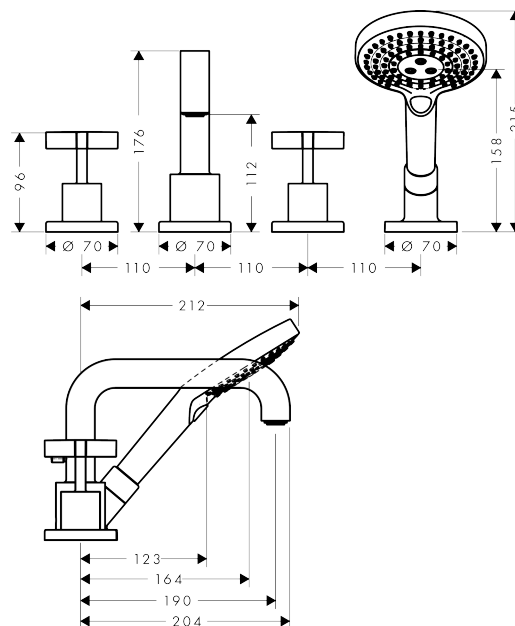

AXOR Citterio

Смеситель для ванны, на 4 отверстия, монтаж на плитку, с крестообразными рукоятками, с отдельными розетками

Поверхности : шлиф. хром Артикульный номер: 39453260

Описание

Характеристики

- состоит из: смеситель для ванны на 3 отверстия, монтаж на плитку, ручной душ, шланг для душа, держатель для душа
- выступ 190 мм
- вид соединения: скрытая часть
- тип струи смесителя: обычная струя
- тип струи ручного душа: Rain, RainAir, Whirl
- максимальное расстояние, на которое вытягивается ручной душ: 1,10 м
- керамический узел смешивания
- мин. рабочее давление 1 бар
- макс. рабочее давление: 10 бар
- нерегулируемое ограничение температуры
- с переключателем вакуумного типа
- клапан обратного тока воды
- величина соединения: DN15

Технология

Продукт

Чертеж

AXOR Citterio

Смеситель для ванны, на 4 отверстия, монтаж на плитку, с крестообразными ручьями, с отдельными розетками

Поверхности : шлиф. хром Артикульный номер: 39453260

График расхода воды