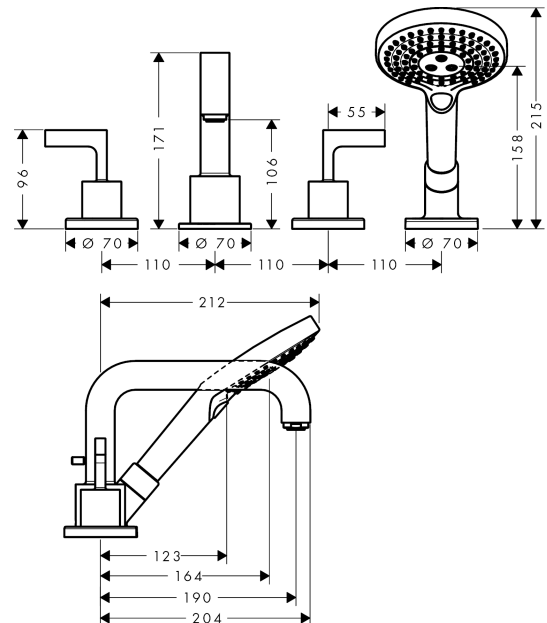

AXOR Citterio

Смеситель на край ванны, на 4 отверстия, с рычаговыми ручьяками, с отдельными розетками

Поверхности : полир. никель Артикульный номер: 39446830

Описание

Характеристики

- состоит из: Смеситель на край ванны, на 4 отверстия, ручной душ, шланг для душа
- выступ 190 мм
- вид соединения: скрытая часть
- тип струи смесителя: обычная струя
- тип струи ручного душа: Rain, RainAir, Whirl
- максимальное расстояние, на которое вытягивается ручной душ: 1,10 м
- с керамическими вентилями для горячей/холодной воды 90°
- мин. рабочее давление 1 бар
- макс. рабочее давление: 10 бар
- нерегулируемое ограничение температуры
- с переключателем вакуумного типа
- клапан обратного тока воды
- величина соединения: DN15

Технология

Продукт

Чертеж

AXOR Citterio

Смеситель на край ванны, на 4 отверстия, с рычаговыми ручьятками, с отдельными розетками

Поверхности : полир. никель Артикульный номер: 39446830

График расхода воды