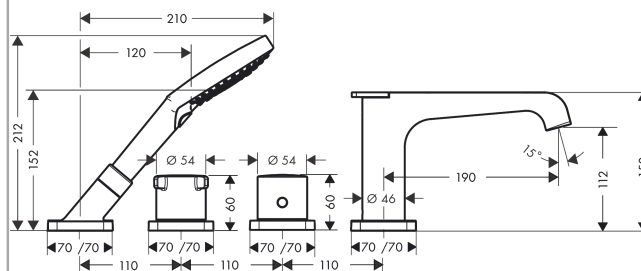

AXOR Citterio E

Термостат для ванны, на 4 отверстия, монтаж на плитку

Поверхности : полированное красное золото Артикульный номер: 36410300

Описание

Характеристики

- состоит из: смеситель для ванны на 3 отверстия, монтаж на плитку, ручной душ, набор шлангов Secuflex
- выступ 190 мм
- 2 потребителя
- невозможно использование одновременно двумя потребителями
- простое переключение между потребителями с помощью удобной ручки
- тип струи смесителя: ламинарная струя
- тип струи ручного душа: Rain, RainAir, Whirl
- максимальное расстояние, на которое вытягивается ручной душ: 1,10 м
- расход воды: 20 л/мин
- мин. рабочее давление: 1 бар
- макс. рабочее давление: 10 бар
- предохранительный ограничитель при 40°C
- регулируемое ограничение температуры
- клапан обратного тока воды
- с автоматическим переключением в исходное положение
- с шумопоглотителем
- вид соединения: скрытая часть
- величина соединения: DN15

Продукт

Чертеж

AXOR Citterio E

Термостат для ванны, на 4 отверстия, монтаж на плитку

Поверхности : полированное красное золото Артикульный номер: 36410300

График расхода воды