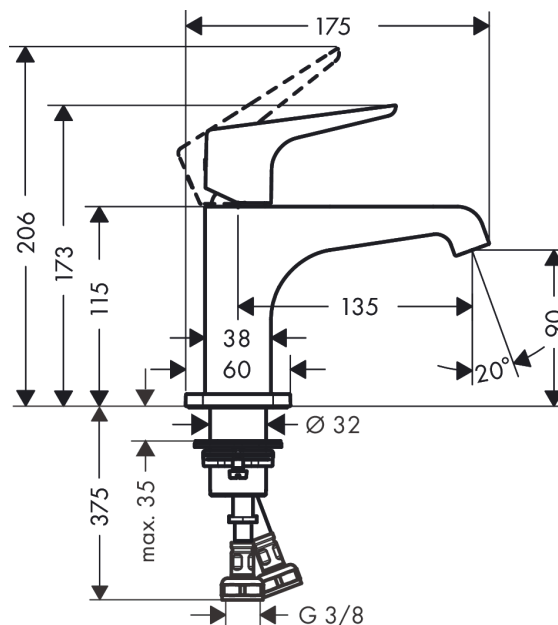

AXOR Citterio E

Смеситель для раковины, однорычажный, 90, с рычаговой ручкой, для гостевой раковины, с незапираемым сливным набором

Поверхности : шлиф. золото Артикулный номер: 36112250

Описание

Характеристики

- состоит из: однорычажный смеситель для раковины, слив/перелив
- ComfortZone 90
- выступ 135 мм
- ламинарная струя
- расход воды при 3 барах: 5 л/мин
- керамический узел смешивания
- регулируемое ограничение температуры
- подходит для проточных водонагревателей
- сливной набор без опции перекрытия стока
- вид соединения: соединительные шланги G 3/8

Технология

Награды за дизайн

reddot award 2015
winner

reddot award 2016
winner

Продукт

Чертеж

График расхода воды