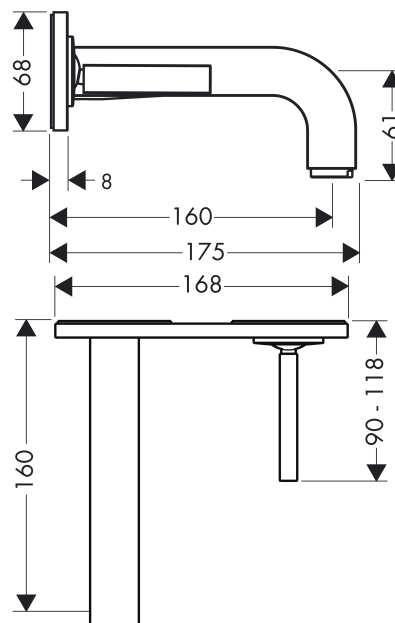

AXOR Citterio

Смеситель для раковины, однорычажный, настенный, с тонкой ручкой, с изливом 160 мм, с панелью

Поверхности : полир. черный хром Артикульный номер: 39112330

Описание

Характеристики

- состоит из: смеситель для раковины, однорычажный, скрытого монтажа, настенный, слив/перелив
- выступ 160 мм
- обычная струя
- расход воды при 3 барах: 5 л/мин
- керамический узел смешивания джойстикового типа
- подходит для проточных водонагревателей
- сливной набор без опции перекрытия стока
- величина соединения DN15
- с возможностью размещения ручки справа или слева

Технология

Продукт

Чертеж

График расхода воды