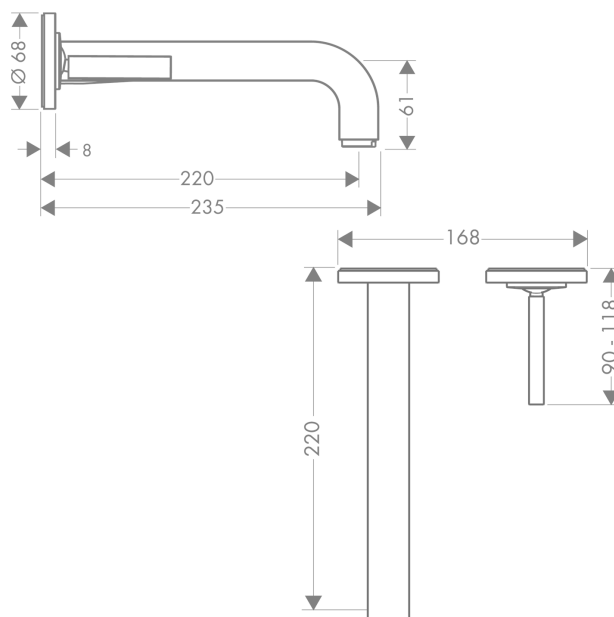

AXOR Citterio

Смеситель для раковины, однорычажный, настенный, с тонкой ручкой, с изливом 220 мм, с отдельными розетками

Поверхности : полир. золото Артикулный номер: 39116990

Описание

Характеристики

- состоит из: смеситель для раковины, однорычажный, скрытого монтажа, настенный, слив/перелив
- выступ 220 мм
- обычная струя
- расход воды при 3 барах: 5 л/мин
- керамический узел смешивания джойстикового типа
- подходит для проточных водонагревателей
- сливной набор без опции перекрытия стока
- величина соединения DN15
- с возможностью размещения ручки справа или слева

Технология

Продукт

Чертеж

График расхода воды