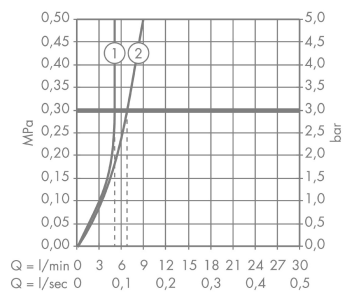

Технология

Продукт

Чертеж

AXOR Citterio

Электронный смеситель, настенный, с изливом 161 мм

Поверхности : полир. черный хром Артикульный номер: 39117330

График расхода воды

AXOR Citterio