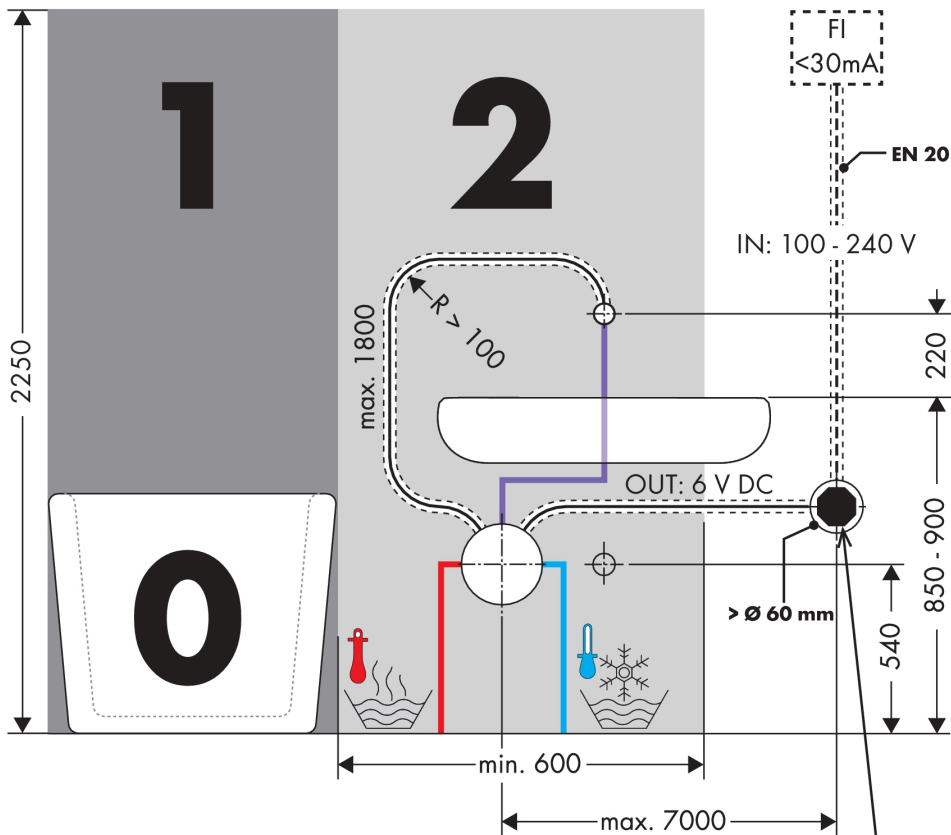

AXOR Citterio

Электронный смеситель, настенный, с изливом 161 мм

Поверхности : полир. черный хром Артикульный номер: 39117330

Описание

Характеристики

- выступ 161 мм
- обычная струя
- расход воды при 3 барах: 5 л/мин
- аэратор с защитой от вандализма
- температура регулируется посредством iBox
- инфракрасный электронный датчик, срабатывающий на приближение
- автоматическая адаптация инфракрасного датчика к окружающим условиям
- регулируемое оптическое расстояние для инфракрасного сенсора (5 положений)
- подключение к сети 230 В
- ручное прекращение подачи воды для чистки раковины
- для оптимального функционирования обратите внимание на то, чтобы минимальное расстояние с середины излива до заднего края раковины составляло 140 мм
- грязеулавливающие фильтры в соединительных шлангах

Технология

Продукт

Чертеж

AXOR Citterio

Электронный смеситель, настенный, с изливом 161 мм

Поверхности : полир. черный хром Артикульный номер: 39117330

График расхода воды

AXOR Citterio

Электронный смеситель, настенный, с изливом 161 мм

Поверхности : полир. черный хром Артикульный номер: 39117330

Пример монтажа

DIN VDE 0100 Teil 701 / IEC 60364-7-701

- 0, 1, 2 = Schutzbereich
- 0, 1, 2 = Zone de protection
- 0, 1, 2 = Protected area
- 0, 1, 2 = Zona protetta
- 0, 1, 2 = Área protegida
- 0, 1, 2 = Veiligheidszone
- 0, 1, 2 = Beskyttelsesklasse
- 0, 1, 2 = Área de protecção
- 0, 1, 2 = Strefa ochronna
- 0, 1, 2 = Chráněná oblast
- 0, 1, 2 = Ochranná oblasť
- 0, 1, 2 = 保护区
- 0, 1, 2 = Защитная зона
- 0, 1, 2 = Biztonsági zóna
- 0, 1, 2 = Suoja-alue
- 0, 1, 2 = Skyddsområde
- 0, 1, 2 = Saugos zona
- 0, 1, 2 = Zaštitno područje
- 0, 1, 2 = Koruma bölgesi
- 0, 1, 2 = Domeniu de protecție
- 0, 1, 2 = Εύρος προστασίας
- 0, 1, 2 = Zaštitno območje
- 0, 1, 2 = Kaitse ulatus
- 0, 1, 2 = Aizsardzības zona
- 0, 1, 2 = Zaštitno područje
- 0, 1, 2 = Beskyttelseszone
- 0, 1, 2 = Диапазон на защита
- 0, 1, 2 = Zona e mbrojtjes.
- 0, 1, 2 = منطقة حماية