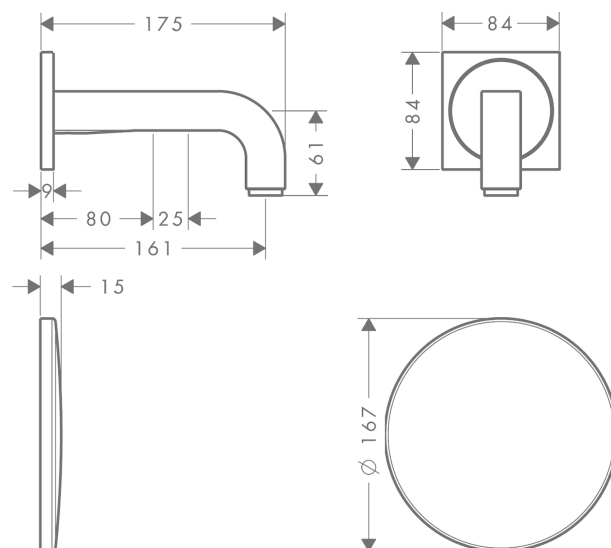

AXOR Citterio

Электронный смеситель, настенный, с изливом 161 мм

Поверхности : полир. черный хром Артикульный номер: 39117330

Описание

Характеристики

- выступ 161 мм
- обычная струя
- расход воды при 3 барах: 5 л/мин
- аэратор с защитой от вандализма
- температура регулируется посредством iBox
- инфракрасный электронный датчик, срабатывающий на приближение
- автоматическая адаптация инфракрасного датчика к окружающим условиям
- регулируемое оптическое расстояние для инфракрасного сенсора (5 положений)
- подключение к сети 230 В
- ручное прекращение подачи воды для чистки раковины
- для оптимального функционирования обратите внимание на то, чтобы минимальное расстояние с середины излива до заднего края раковины составляло 140 мм
- грязеулавливающие фильтры в соединительных шлангах

Технология

Продукт

Чертеж

AXOR Citterio

Электронный смеситель, настенный, с изливом 161 мм

Поверхности : полир. черный хром Артикульный номер: 39117330

График расхода воды

AXOR Citterio

Электронный смеситель, настенный, с изливом 161 мм

Поверхности : полир. черный хром Артикульный номер: 39117330

Пример монтажа

DIN VDE 0100 Teil 701 / IEC 60364-7-701

- 0, 1, 2 = Schutzbereich
- 0, 1, 2 = Zone de protection
- 0, 1, 2 = Protected area
- 0, 1, 2 = Zona protetta
- 0, 1, 2 = Área protegida
- 0, 1, 2 = Veiligheidszone
- 0, 1, 2 = Beskyttelsesklasse
- 0, 1, 2 = Área de protecção
- 0, 1, 2 = Strefa ochronna
- 0, 1, 2 = Chráněná oblast
- 0, 1, 2 = Ochranná oblasť
- 0, 1, 2 = 保护区
- 0, 1, 2 = Защитная зона
- 0, 1, 2 = Biztonsági zóna
- 0, 1, 2 = Suoja-alue
- 0, 1, 2 = Skyddsområde
- 0, 1, 2 = Saugos zona
- 0, 1, 2 = Zaštitno područje
- 0, 1, 2 = Koruma bölgesi
- 0, 1, 2 = Domeniu de protecție
- 0, 1, 2 = Εύρος προστασίας
- 0, 1, 2 = Zaštitno območje
- 0, 1, 2 = Kaitse ulatus
- 0, 1, 2 = Aizsardzības zona
- 0, 1, 2 = Zaštitno područje
- 0, 1, 2 = Beskyttelseszone
- 0, 1, 2 = Диапазон на защита
- 0, 1, 2 = Zona e mbrojtjes.
- 0, 1, 2 = منطقة حماية