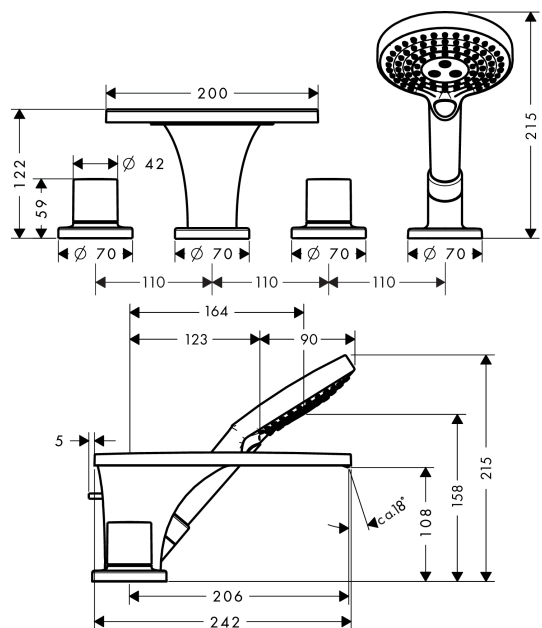

AXOR Massaud

Смеситель для ванны, на 4 отверстия, монтаж на плитку

Поверхности : шлиф. бронза Артикулный номер: 18453140

Описание

Характеристики

- состоит из: смеситель для ванны на 3 отверстия, монтаж на плитку, ручной душ, шланг для душа, держатель для душа
- выступ 206 мм
- вид соединения: скрытая часть
- тип струи смесителя: ливневая струя
- тип струи ручного душа: Rain, RainAir, Whirl
- максимальное расстояние, на которое вытягивается ручной душ: 1,10 м
- расход воды при 3 барах: 18 л/мин
- керамический узел смешивания
- мин. рабочее давление 1 бар
- макс. рабочее давление: 10 бар
- нерегулируемое ограничение температуры
- с переключателем вакуумного типа
- клапан обратного тока воды
- величина соединения: DN15

Технология

Продукт

Чертеж