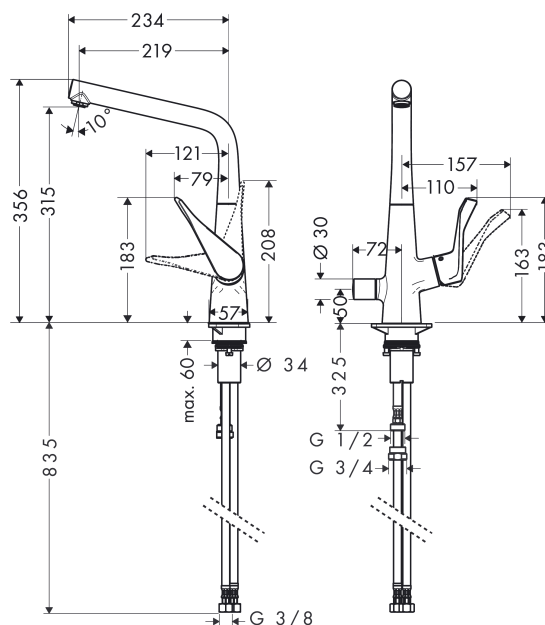

Metris M71

Кухонный смеситель однорычажный, 320, с запорным вентилем, 1jet

Поверхности : хром Артикульный номер: 14888000

Описание

Характеристики

- ComfortZone 320
- угол поворота излива: регулировка на 3 уровня, на 110°, 150° или 360°
- ламинарная струя
- с запорным вентилем устройства
- величина соединения: DN15
- расход воды 13 л/мин
- керамический узел смешивания
- соединительные шланги G 3/8
- подходит для проточных водонагревателей

Технология

Продукт

Чертеж

График расхода воды

- ① Пропускная способность смесителя
- ② Пропускная способность Запорный клапан