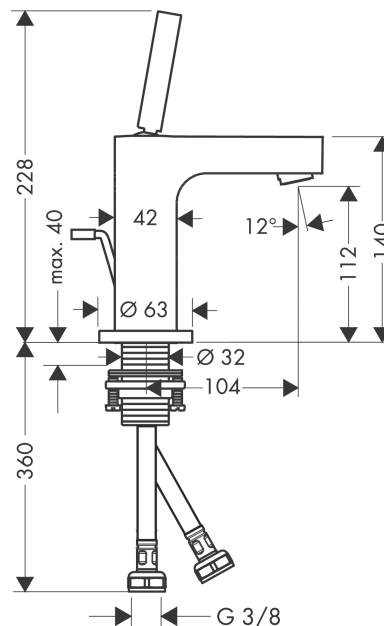

AXOR Citterio

Смеситель для раковины, однорычажный, 110, с тонкой ручкой, со сливным гарнитуром

Поверхности : шлиф. бронза Артикулный номер: 39010140

Описание

Характеристики

- состоит из: однорычажный смеситель для раковины, слив/перелив
- ComfortZone 110
- выступ 104 мм
- обычная струя
- расход воды при 3 барах: 5 л/мин
- керамический узел смешивания джойстикового типа
- подходит для проточных водонагревателей
- донный клапан, 1¼"
- величина соединения DN15

Технология

Награды за дизайн

DESIGN PLUS

powered by: **ISH**

Продукт

Чертеж

График расхода воды