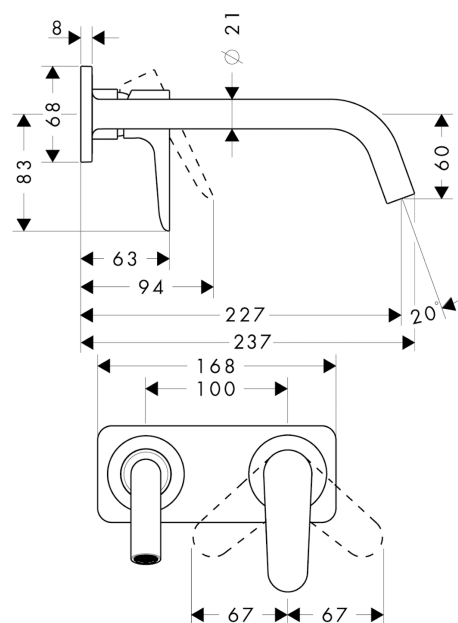

AXOR Citterio M

Смеситель для раковины, однорычажный, настенный, с изливом 227 мм, с панелью

Поверхности : шлиф. никель Артикульный номер: 34115820

Описание

Характеристики

- состоит из: смеситель для раковины на 3 отверстия, настенный, для скрытого монтажа, слив/перелив
- выступ 227 мм
- обычная струя
- расход воды при 3 барах: 5 л/мин
- керамический узел смешивания
- регулируемое ограничение температуры
- подходит для проточных водонагревателей
- сливной набор без опции перекрытия стока
- величина соединения DN15
- с возможностью размещения рукоятки справа или слева

Технология

Продукт

Чертеж

График расхода воды