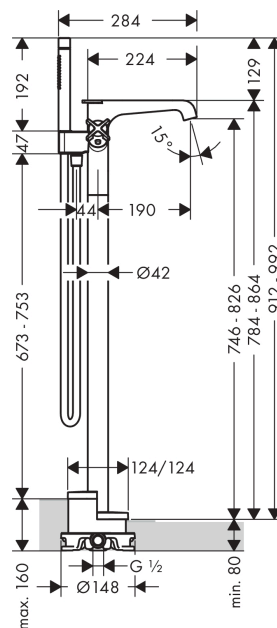

AXOR Citterio E

Термостат для ванны, напольный

Поверхности : **brushed brass** Артикульный номер: **36416950**

Описание

Характеристики

- состоит из: напольный термостат для ванны, ручной душ-«палочка», шланг для душа, держатель для душа
- выступ 190 мм
- 2 потребителя
- невозможно использование одновременно двумя потребителями
- простое переключение между потребителями с помощью удобной ручки
- тип струи смесителя: ламинарная струя
- тип струи ручного душа: Rain, MonoRain
- расход воды: 20 л/мин
- картридж термостата, с керамическим вентилем 180°
- предохранительный ограничитель при 40°C
- регулируемое ограничение температуры
- клапан обратного тока воды
- с автоматическим переключением в исходное положение
- вид соединения: скрытая часть
- величина соединения: DN15

Технология

Награды за дизайн

reddot award 2015
winner

Продукт

Чертеж

AXOR Citterio E

Термостат для ванны, напольный

Поверхности : **brushed brass** Артикульный номер: **36416950**

График расхода воды