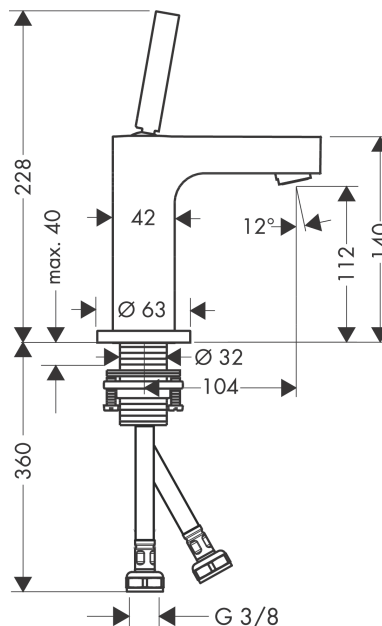

AXOR Citterio

Смеситель для раковины, однорычажный, 110, с тонкой рукояткой, с незапираемым сливным набором

Поверхности : полир. никель Артикульный номер: 39018830

Описание

Характеристики

- состоит из: однорычажный смеситель для раковины, слив/перелив
- ComfortZone 110
- выступ 104 мм
- обычная струя
- расход воды при 3 барах: 5 л/мин
- керамический узел смешивания джойстикового типа
- подходит для проточных водонагревателей
- сливной набор без опции перекрытия стока
- величина соединения DN15

Технология

Награды за дизайн

DESIGN PLUS

powered by: **ISH**

Продукт

Чертеж

График расхода воды