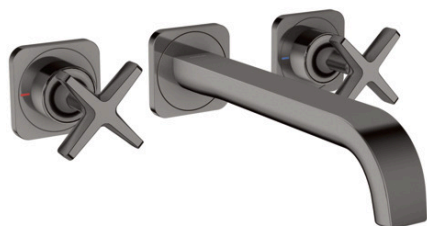

AXOR Citterio E

Смеситель для раковины на 3 отверстия, скрытого монтажа, с изливом 220 мм, с отдельными розетками

Поверхности : **полированный черный хром** Артикульный номер: **36107330**

Описание

Характеристики

- состоит из: смеситель для раковины на 3 отверстия, настенный, для скрытого монтажа, слив/перелив
- выступ 220 мм
- ламинарная струя
- расход воды при 3 барах: 5 л/мин
- керамический узел смешивания
- подходит для проточных водонагревателей
- сливной набор без опции перекрытия стока
- величина соединения DN15

Технология

Награды за дизайн

Продукт

Чертеж

График расхода воды

AXOR Citterio E

Смеситель для раковины на 3 отверстия, скрытого монтажа, с изливом 220 мм, с отдельными розетками

Поверхности : **полированный черный хром** Артикульный номер: **36107330**