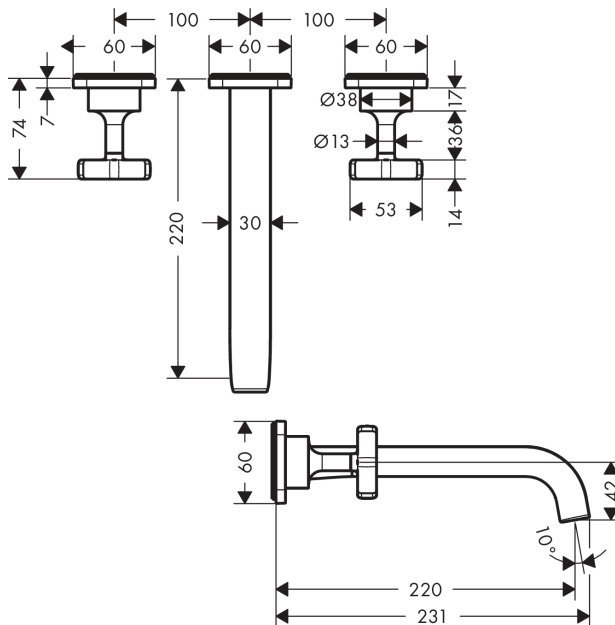

AXOR Citterio E

Смеситель для раковины на 3 отверстия, скрытого монтажа, с изливом 220 мм, с отдельными розетками

Поверхности : **полированный черный хром** Артикульный номер: **36107330**

Описание

Характеристики

- состоит из: смеситель для раковины на 3 отверстия, настенный, для скрытого монтажа, слив/перелив
- выступ 220 мм
- ламинарная струя
- расход воды при 3 барах: 5 л/мин
- керамический узел смешивания
- подходит для проточных водонагревателей
- сливной набор без опции перекрытия стока
- величина соединения DN15

Технология

Награды за дизайн

Продукт

Чертеж

График расхода воды

AXOR Citterio E

Смеситель для раковины на 3 отверстия, скрытого монтажа, с изливом 220 мм, с отдельными розетками

Поверхности : **полированный черный хром** Артикульный номер: **36107330**