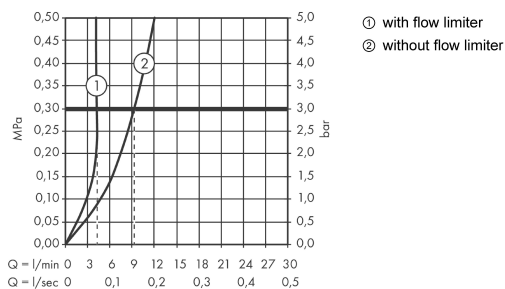

Технология

Награды за дизайн

Продукт

Чертеж

График расхода воды

AXOR Citterio E

Смеситель для раковины на 3 отверстия, скрытого монтажа, с изливом 220 мм, с отдельными розетками

Поверхности : **полированный черный хром** Артикульный номер: **36107330**