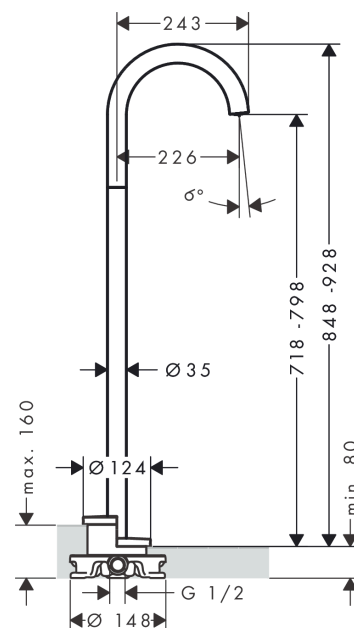

AXOR Uno

Излив на ванну, аркообразный, напольный

Поверхности : хром Артикульный номер: 38412000

Описание

Характеристики

- вид соединения: скрытая часть
- выступ 226 мм
- монтаж отдельно стоящей версии
- расход воды: 20 л/мин
- тип струи: обычная струя

Технология

Продукт

Чертеж