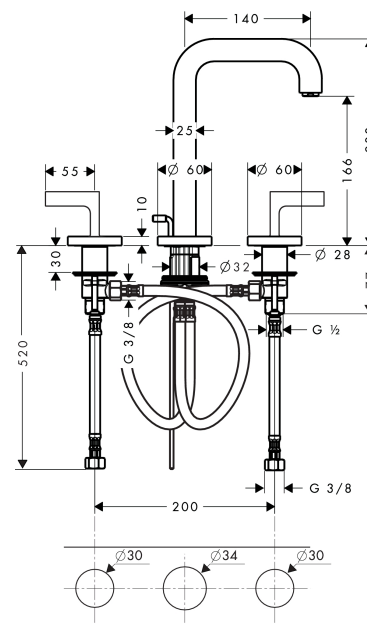

AXOR Citterio

Смеситель для раковины, на 3 отверстия, 170, с изливом 140 мм, с рычаговыми ручками, с отдельными розетками, со сливным гарнитуром
 Поверхности : шлиф.под золото Артикульный номер: **39135250**

Описание

Характеристики

- состоит из: Смеситель для раковины, на 3 отверстия, слив/перелив
- ComfortZone 170
- выступ 140 мм
- обычная струя
- расход воды при 3 барах: 5 л/мин
- с керамическими вентилями для горячей/холодной воды 90°
- подходит для проточных водонагревателей
- донный клапан, 1¼"
- величина соединения DN15

Технология

Награды за дизайн

Продукт

Чертеж

График расхода воды