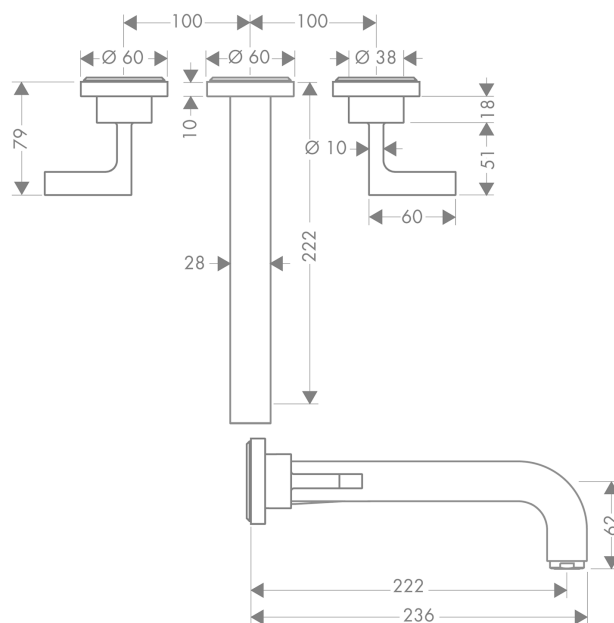

AXOR Citterio

Скрытая часть смесителя для раковины, на 3 отверстия, скрытого монтажа, с изливом 222 мм, с рычаговыми ручками, с отдельными розетками

Поверхности : шлиф. черный хром Артикульный номер: 39147340

Описание

Характеристики

- состоит из: смеситель для раковины на 3 отверстия, настенный, для скрытого монтажа, слив/перелив
- выступ 222 мм
- обычная струя
- расход воды при 3 барах: 5 л/мин
- с керамическими вентилями для горячей/холодной воды 90°
- подходит для проточных водонагревателей
- сливной набор без опции перекрытия стока
- величина соединения DN15

Технология

Продукт

Чертеж

График расхода воды