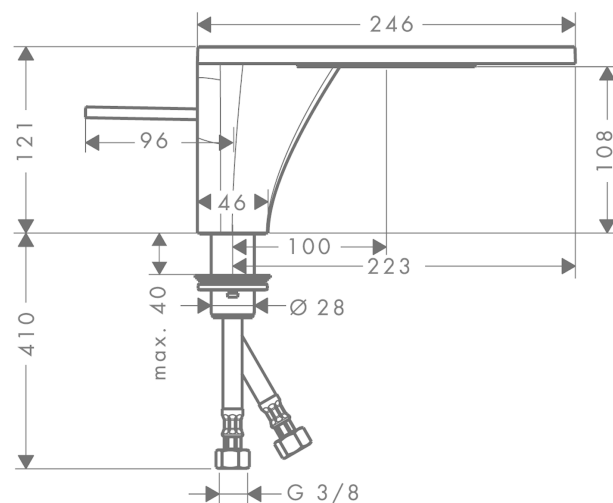

AXOR Massaud

Смеситель для раковины, однорычажный, 110, с незапираемым сливным набором

Поверхности : шлиф. бронза Артикульный номер: 18010140

Описание

Характеристики

- состоит из: однорычажный смеситель для раковины, слив/перелив
- ComfortZone 110
- выступ 100 мм
- ливневая струя
- расход воды при 3 барах: 4 л/мин
- керамический узел смешивания джойстикового типа
- подходит для проточных водонагревателей
- сливной набор без опции перекрытия стока
- величина соединения DN15

Технология

Продукт

Чертеж

График расхода воды