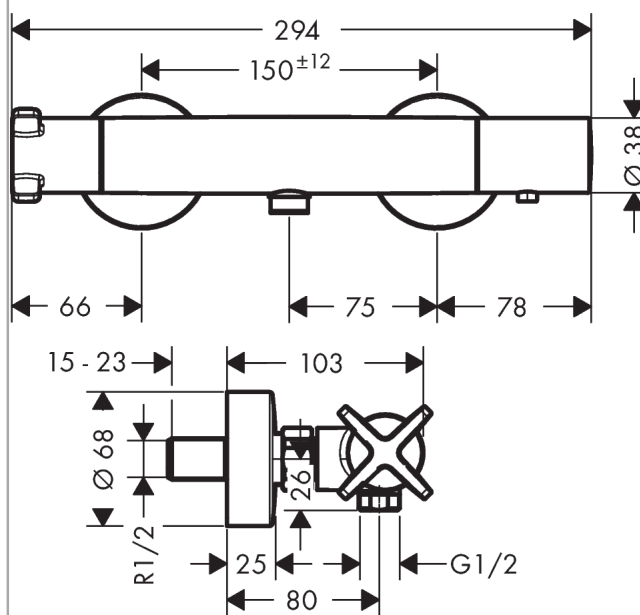

AXOR Citterio E

Термостат для душа, внешнего монтажа

Поверхности : **полированное золото** Артикульный номер: **36160990**

Описание

Характеристики

- 1 потребитель
- межосевое подключение: 150 мм ± 12 мм
- картридж термостата, с керамическим вентилем 180°
- мин. рабочее давление: 1 бар
- макс. рабочее давление: 10 бар
- предохранительный ограничитель при 40°C
- регулируемое ограничение температуры
- клапан обратного тока воды
- с шумопоглотителем
- вид соединения: S-образные эксцентрики
- величина соединения: DN15

Продукт

Чертеж

График расхода воды