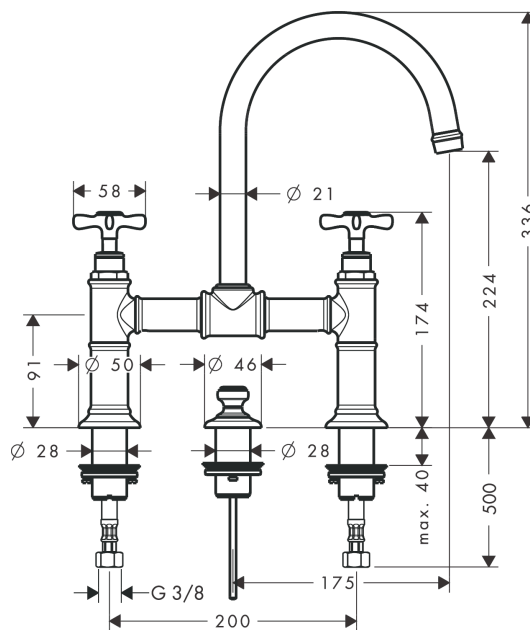

AXOR Montreux

Смеситель для раковины, с двумя ручками, 220, с крестообразными ручками, со сливным гарнитуром

Поверхности : шлиф.черный хром Артикульный номер: 16510340

Описание

Характеристики

- состоит из: Смеситель для раковины, с 2 ручками, слив/перелив
- ComfortZone 220
- выступ 175 мм
- угол поворота излива: 120°
- обычная струя
- расход воды при 3 барах: 5 л/мин
- с керамическими вентилями для горячей/холодной воды 90°
- подходит для проточных водонагревателей
- донный клапан, 1 1/4"
- величина соединения DN15

Технология

Продукт

Чертеж

График расхода воды