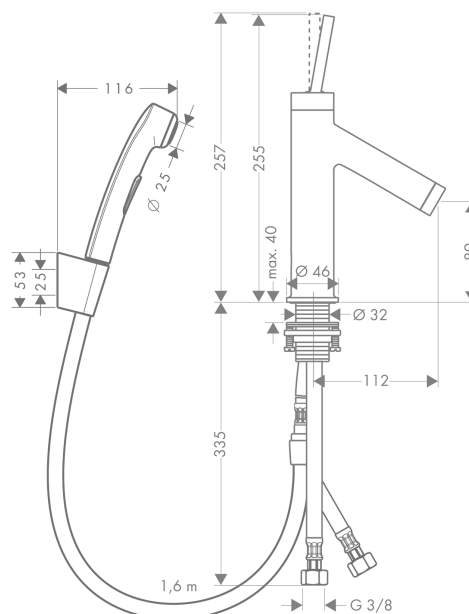

AXOR Starck

Смеситель для раковины, однорычажный, 90, с набором для биде со шлангом 1,60 м
Поверхности : шлиф. золото Артикульный номер: 10300250

Описание

Характеристики

- состоит из: однорычажный смеситель для раковины, ручной душ бидетте, держатель для душа, шланг для душа, слив/перелив
- ComfortZone 90
- выступ 112 мм
- обычная струя
- тип струи для биде: душевая струя
- расход воды при 3 барах: 5 л/мин
- керамический узел смешивания джойстикового типа
- подходит для проточных водонагревателей
- сливной клапан Push-Open G 1 ¼
- вид соединения: соединительные шланги G ¾

Технология

Продукт

Чертеж

График расхода воды