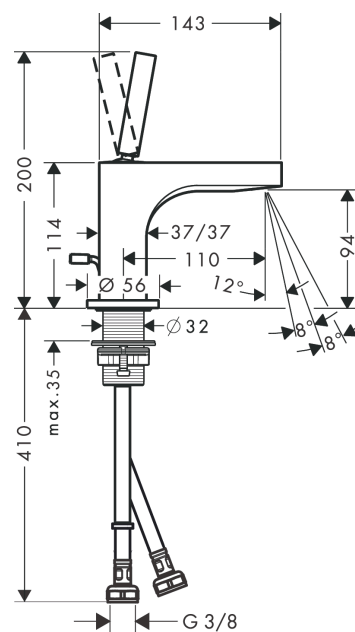

AXOR Citterio

Смеситель для раковины, однорычажный, 90, с тонкой ручкой, для гостевой раковины, со сливным гарнитуром

Поверхности : полир. медь Артикульный номер: 39035930

Описание

Характеристики

- состоит из: однорычажный смеситель для раковины, слив/перелив
- ComfortZone 90
- выступ 110 мм
- ламинарная струя
- регулируемый формирователь струи
- расход воды при 3 барах: 5 л/мин
- керамический узел смешивания джойстикового типа
- подходит для проточных водонагревателей
- донный клапан, 1¼"
- величина соединения DN15

Технология

Продукт

Чертеж

График расхода воды