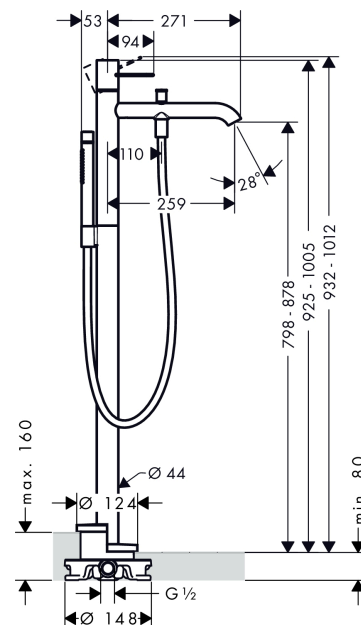

## AXOR Uno

Смеситель для ванны, однорычажный, напольный, с ручкой-петлей

Поверхности : **хром** Артикульный номер: **38442000**

#### Характеристики

- состоит из: смеситель для ванны напольный, ручной душ-«палочка», шланг для душа, держатель для душа
- выступ 259 мм
- вид соединения: скрытая часть
- тип струи смесителя: обычная струя
- тип струи ручного душа: Rain, MonoRain
- расход воды при 3 барах: 20 л/мин
- керамический узел смешивания
- мин. рабочее давление 1 бар
- макс. рабочее давление: 10 бар
- регулируемое ограничение температуры
- с переключателем вакуумного типа
- клапан обратного тока воды
- величина соединения: DN15

### Чертеж

**AXOR Uno****Смеситель для ванны, однорычажный, напольный, с ручьяткой-петлей**Поверхности : **хром**    Артикульный номер: **38442000****График расхода воды**

- ① Ручной душ
- ② Водозабор