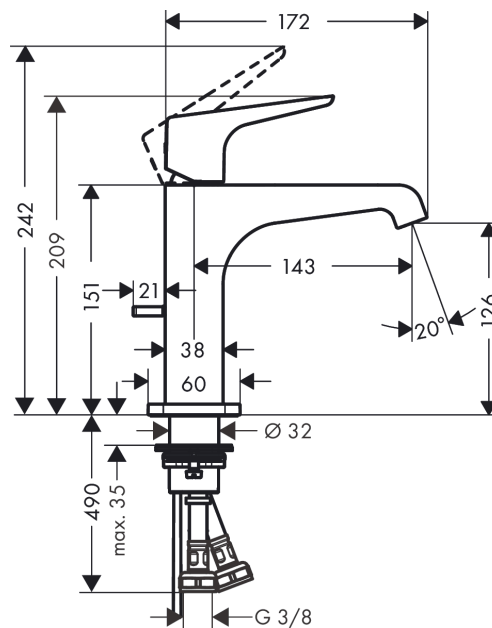

AXOR Citterio E

Смеситель для раковины, однорычажный, 130, с рычаговой ручкой, со сливным гарнитуром

Поверхности : под сталь   Артикульный номер: 36110800

Описание

Характеристики

- состоит из: однорычажный смеситель для раковины, слив/перелив
- ComfortZone 130
- выступ 143 мм
- ламинарная струя
- расход воды при 3 барах: 5 л/мин
- керамический узел смешивания
- регулируемое ограничение температуры
- подходит для проточных водонагревателей
- донный клапан, 1¼"
- величина соединения DN15

Технология

Награды за дизайн

reddot award 2015
winner

reddot award 2016
winner

Продукт

Чертеж

График расхода воды