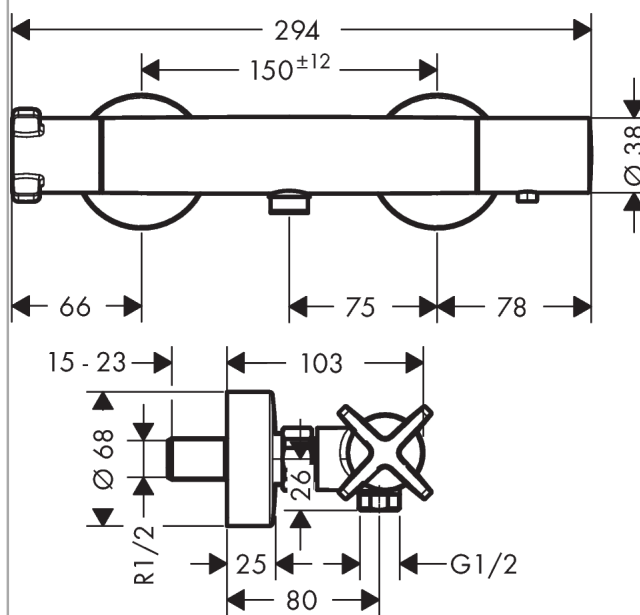

AXOR Citterio E

Термостат для душа, внешнего монтажа

Поверхности : **полированный черный хром**

Артикульный номер: **36160330**

Описание

Характеристики

- 1 потребитель
- межосевое подключение: 150 мм ± 12 мм
- картридж термостата, с керамическим вентилем 180°
- мин. рабочее давление: 1 бар
- макс. рабочее давление: 10 бар
- предохранительный ограничитель при 40°C
- регулируемое ограничение температуры
- клапан обратного тока воды
- с шумопоглотителем
- вид соединения: S-образные эксцентрики
- величина соединения: DN15

Продукт

Чертеж

График расхода воды