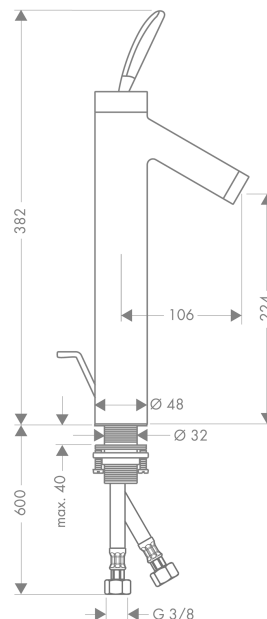

AXOR Starck Classic

Смеситель для раковины, однорычажный, 220, для накладной раковины, со сливным гарнитуром

Поверхности : шлиф. черный хром Артикульный номер: 10020340

Описание

Характеристики

- состоит из: однорычажный смеситель для раковины, слив/перелив
- ComfortZone 220
- выступ 106 мм
- обычная струя
- расход воды при 3 барах: 5 л/мин
- керамический узел смешивания джойстикового типа
- подходит для проточных водонагревателей
- донный клапан, 1¼"
- величина соединения DN15

Технология

Продукт

Чертеж

График расхода воды