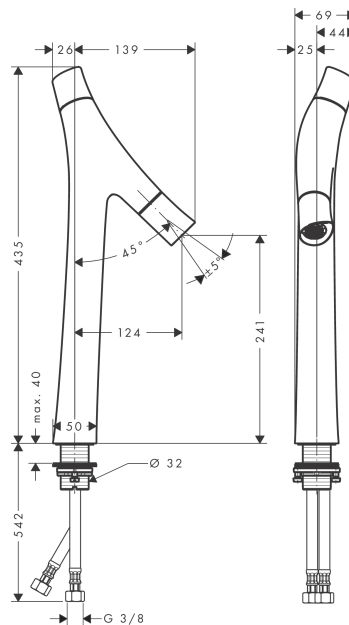

AXOR Starck Organic

Смеситель для раковины, с двумя рукоятками, 240, для накладной раковины, с незапираемым сливным набором

Поверхности : шлиф. красное золото Артикулный номер: 12013310

Описание

Характеристики

- состоит из: двухрычажный смеситель для раковины, слив/перелив
- ComfortZone 240
- выступ 124 мм
- душевая струя
- регулируемый формирователь струи
- расход воды при 3 барах: 3.5 л/мин
- расход воды в режиме Booster: 5 л/мин
- керамический картридж для регулировки температуры
- керамический вентиль для регулировки объема воды
- регулируемое ограничение температуры
- раздельная регулировка температуры / объема воды
- с изолированной подачей воды
- подходит для проточных водонагревателей
- сливной набор без опции перекрытия стока
- величина соединения DN15

Технология

Награды за дизайн

reddot design award
best of the best 2013

Продукт

Чертеж