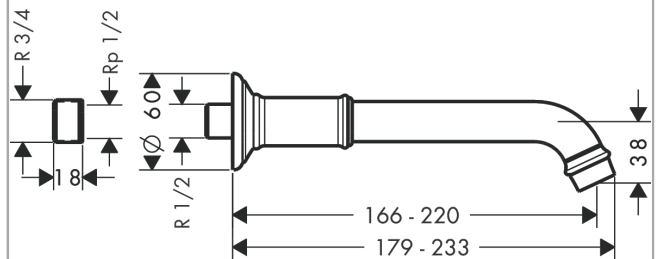

AXOR Montreux

Излив на ванну

Поверхности : **полированный черный хром**

Артикульный номер: **16541330**

Описание

Характеристики

- вид соединения: G 1/2
- выступ 166-220 мм
- расход воды: 20 л/мин
- тип струи: обычная струя

Технология

Продукт

Чертеж

График расхода воды