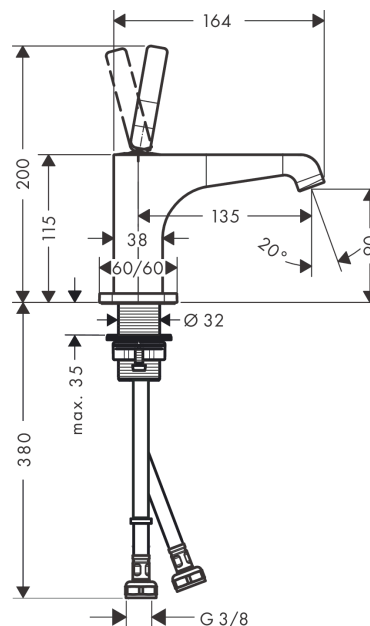

AXOR Citterio E

Смеситель для раковины, однорычажный, 90, для гостевой раковины, с незапираемым сливным набором

Поверхности : хром Артикульный номер: 36102000

Описание

Характеристики

- состоит из: однорычажный смеситель для раковины, слив/перелив
- ComfortZone 90
- выступ 135 мм
- ламинарная струя
- расход воды при 3 барах: 5 л/мин
- керамический узел смешивания джойстикового типа
- подходит для проточных водонагревателей
- сливной набор без опции перекрытия стока
- величина соединения DN15

Технология

Награды за дизайн

Продукт

Чертеж

График расхода воды