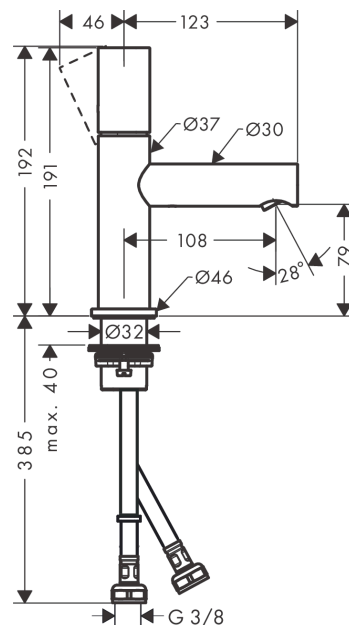

AXOR Uno

Смеситель для раковины, однорычажный, 80, с ручьякой zero, с незапираемым сливным набором

Поверхности : хром Артикульный номер: 45005000

Описание

Характеристики

- состоит из: однорычажный смеситель для раковины, слив/перелив
- ComfortZone 80
- выступ 108 мм
- ламинарная струя
- расход воды при 3 барах: 5 л/мин
- керамический узел смешивания
- регулируемое ограничение температуры
- подходит для проточных водонагревателей
- сливной набор без опции перекрытия стока
- вид соединения: соединительные шланги G 3/8

Технология

Награды за дизайн

Продукт

Чертеж

График расхода воды

- ① With flow limiter
- ② Без ограничитель расхода