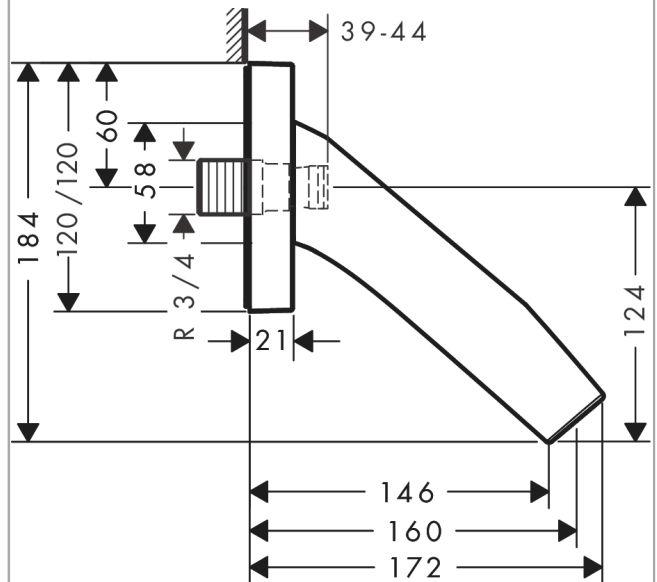

AXOR Starck Organic

Излив на ванну

Поверхности : **полированное золото**

Артикульный номер: **12417990**

Описание

Характеристики

- выступ 160 мм
- расход воды: 25 л/мин
- величина соединения: подключение приборов DN20
- тип струи: ламинарная струя

Продукт

Чертеж

График расхода воды

Расход измерен практически с помощью соответствующей арматуры (термостат/смеситель/скрытый клапан).