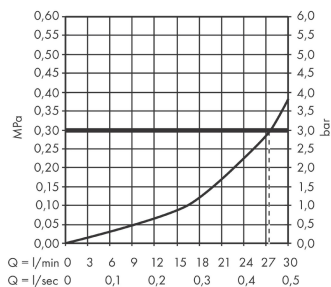

AXOR Starck Organic

Излив на ванну

Поверхности : **полированное золото**

Артикульный номер: **12417990**

Описание

Характеристики

- выступ 160 мм
- расход воды: 25 л/мин
- величина соединения: подключение приборов DN20
- тип струи: ламинарная струя

Продукт

Чертеж

График расхода воды

Расход измерен практически с помощью соответствующей арматуры (термостат/смеситель/скрытый клапан).