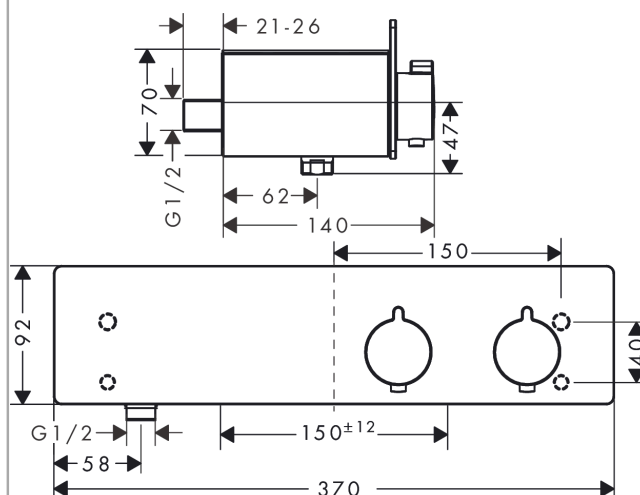

ShowerTablet

Термостат ShowerTablet 350, BM

Поверхности : **белый / хром** Артикульный номер: **13102400**

Описание

Характеристики

- 1 потребитель
- регулятор объема подачи воды для 1 потребителя
- межосевое подключение: 150 мм ± 12 мм
- кнопка Ecostop ограничивает расход воды до 10 л/мин
- максимальный расход воды при 3 бар: 15 л/мин
- расход воды у ручного душа при давлении 3 бар: 15 л/мин
- картридж термостата, запорный и переключающий вентиль
- предохранительный ограничитель при 40°C
- регулируемое ограничение температуры
- с изолированной подачей воды
- клапан обратного тока воды
- с шумопоглотителем
- материал рукояток: металл
- поверхность полочки: анодированный алюминий
- материал крышки: безопасное стекло
- поверхность крышки цветовой вариант -000 = зеркальное стекло. Цветовой вариант -400 мм
- вид соединения: G 1/2
- величина соединения: DN15
- грязеулавливающий фильтр входит в комплект поставки

Технология

Награды за дизайн

Продукт

Чертеж

ShowerTablet

Термостат ShowerTablet 350, BM

Поверхности : белый / хром Артикульный номер: 13102400

График расхода воды