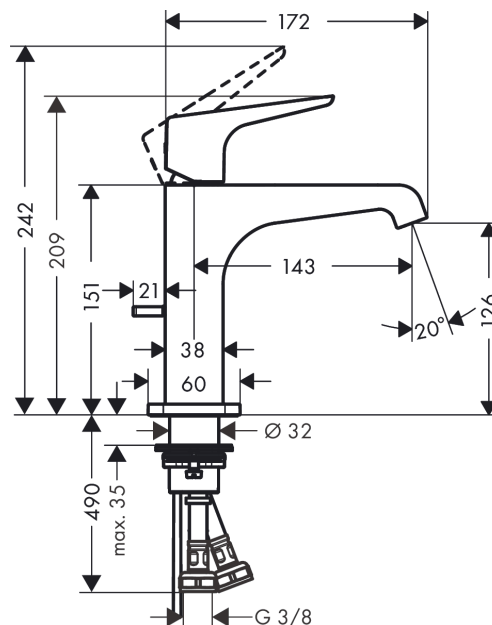

AXOR Citterio E

Смеситель для раковины, однорычажный, 130, с рычаговой ручкой, со сливным гарнитуром

Поверхности : **шлиф.никель**   Артикульный номер: **36110820**

Описание

Характеристики

- состоит из: однорычажный смеситель для раковины, слив/перелив
- ComfortZone 130
- выступ 143 мм
- ламинарная струя
- расход воды при 3 барах: 5 л/мин
- керамический узел смешивания
- регулируемое ограничение температуры
- подходит для проточных водонагревателей
- донный клапан, 1¼"
- величина соединения DN15

Технология

Награды за дизайн

reddot award 2015
winner

reddot award 2016
winner

Продукт

Чертеж

График расхода воды