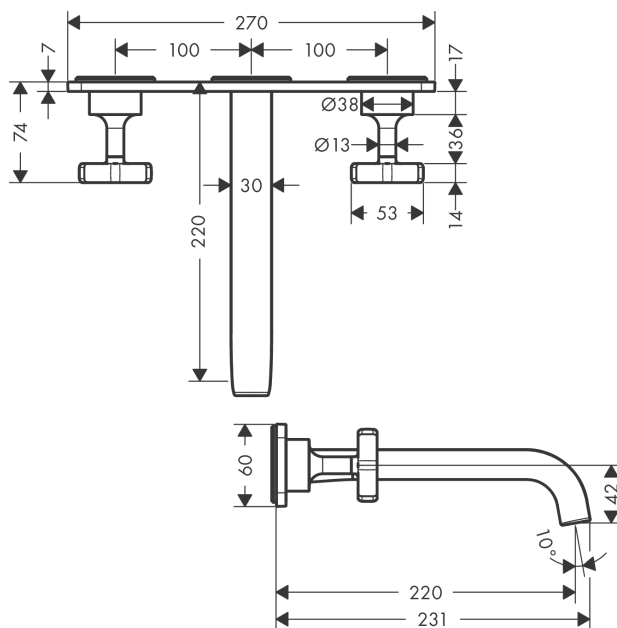

AXOR Citterio E

Смеситель для раковины на 3 отверстия, скрытого монтажа, с изливом 220 мм, с панелью
Поверхности : полир. золото Артикулный номер: 36115990

Описание

Характеристики

- состоит из: смеситель для раковины на 3 отверстия, настенный, для скрытого монтажа, слив/перелив
- выступ 220 мм
- ламинарная струя
- расход воды при 3 барах: 5 л/мин
- керамический узел смешивания
- подходит для проточных водонагревателей
- сливной набор без опции перекрытия стока
- вид соединения: скрытая часть

Технология

Награды за дизайн

Продукт

Чертеж

График расхода воды