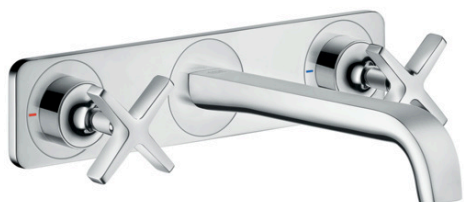

AXOR Citterio E

Смеситель для раковины на 3 отверстия, скрытого монтажа, с изливом 220 мм, с панелью
Поверхности : полир. золото Артикулный номер: 36115990

Описание

Характеристики

- состоит из: смеситель для раковины на 3 отверстия, настенный, для скрытого монтажа, слив/перелив
- выступ 220 мм
- ламинарная струя
- расход воды при 3 барах: 5 л/мин
- керамический узел смешивания
- подходит для проточных водонагревателей
- сливной набор без опции перекрытия стока
- вид соединения: скрытая часть

Технология

Награды за дизайн

Продукт