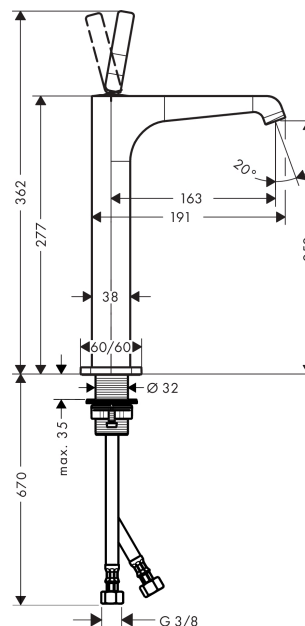

AXOR Citterio E

Смеситель для раковины, однорычажный, 250, для накладной раковины, с незапираемым сливным набором

Поверхности : полир. черный хром Артикульный номер: 36104330

Описание

Характеристики

- состоит из: однорычажный смеситель для раковины, слив/перелив
- ComfortZone 250
- выступ 163 мм
- ламинарная струя
- расход воды при 3 барах: 5 л/мин
- керамический узел смешивания джойстикового типа
- подходит для проточных водонагревателей
- сливной набор без опции перекрытия стока
- величина соединения DN15

Технология

Награды за дизайн

Продукт

Чертеж

График расхода воды