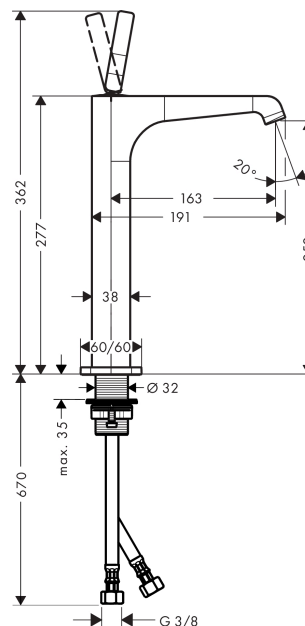

AXOR Citterio E

Смеситель для раковины, однорычажный, 250, для накладной раковины, с незапираемым сливным набором

Поверхности : шлиф. золото Артикульный номер: **36104250**

Описание

Характеристики

- состоит из: однорычажный смеситель для раковины, слив/перелив
- ComfortZone 250
- выступ 163 мм
- ламинарная струя
- расход воды при 3 барах: 5 л/мин
- керамический узел смешивания джойстикового типа
- подходит для проточных водонагревателей
- сливной набор без опции перекрытия стока
- величина соединения DN15

Технология

Награды за дизайн

Продукт

Чертеж

График расхода воды