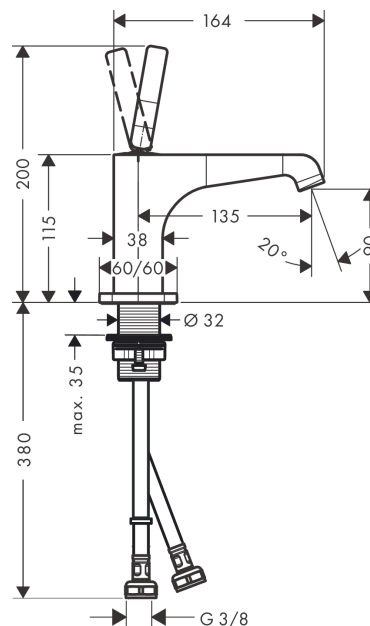

AXOR Citterio E

Смеситель для раковины, однорычажный, 90, для гостевой раковины, с незапираемым сливным набором

Поверхности : шлиф. золото Артикулный номер: 36102250

Описание

Характеристики

- состоит из: однорычажный смеситель для раковины, слив/перелив
- ComfortZone 90
- выступ 135 мм
- ламинарная струя
- расход воды при 3 барах: 5 л/мин
- керамический узел смешивания джойстикового типа
- подходит для проточных водонагревателей
- сливной набор без опции перекрытия стока
- величина соединения DN15

Технология

Награды за дизайн

Продукт

Чертеж

График расхода воды