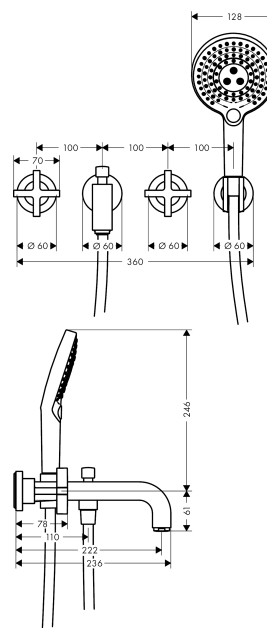

AXOR Citterio

Смеситель для ванны, на 3 отверстия, настенный, с крестообразными ручьями, с отдельными розетками

Поверхности : шлиф. красное золото Артикульный номер: 39447310

Описание

Характеристики

- состоит из: Смеситель для ванны, с 2 ручьями, ручной душ-«палочка», держатель для душа, шланг для душа
- выступ 222 мм
- вид соединения: скрытая часть
- тип струи смесителя: обычная струя
- тип струи ручного душа: Rain, RainAir, Whirl
- керамический узел смешивания
- мин. рабочее давление 1 бар
- макс. рабочее давление: 10 бар
- нерегулируемое ограничение температуры
- с переключателем вакуумного типа
- клапан обратного тока воды
- величина соединения: DN15

Технология

Продукт

Чертеж

AXOR Citterio

Смеситель для ванны, на 3 отверстия, настенный, с крестообразными рукоятками, с отдельными розетками

Поверхности : шлиф. красное золото Артикульный номер: 39447310

График расхода воды