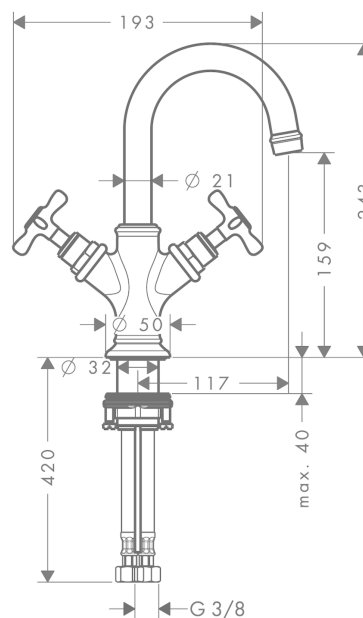

AXOR Montreux

Смеситель для раковины, с двумя ручками, 160, с крестообразными ручками, для гостевой раковины, со сливным гарнитуром

Поверхности : шлиф. черный хром   Артикульный номер: 16505340

Описание

Характеристики

- состоит из: Смеситель для раковины, с 2 ручками, слив/перелив
- ComfortZone 160
- выступ 117 мм
- угол поворота излива: 120°
- ламинарная струя
- расход воды при 3 барах: 5 л/мин
- с керамическими вентилями для горячей/холодной воды 90°
- подходит для проточных водонагревателей
- донный клапан, 1 1/4"
- величина соединения DN15

Технология

Продукт

Чертеж

График расхода воды