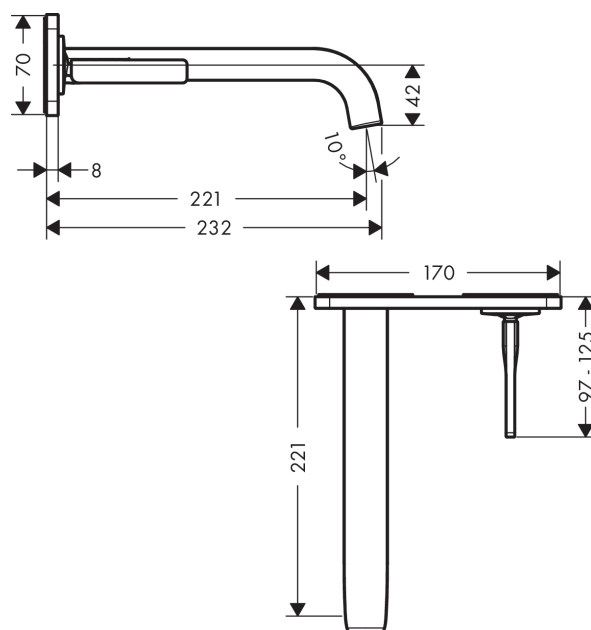

AXOR Citterio E

Смеситель для раковины, однорычажный, настенный, с изливом 221 мм, с панелью

Поверхности : шлиф.никель Артикулный номер: 36114820

Описание

Характеристики

- состоит из: смеситель для раковины, однорычажный, скрытого монтажа, настенный, слив/перелив
- выступ 221 мм
- ламинарная струя
- расход воды при 3 барах: 5 л/мин
- керамический узел смешивания джойстикового типа
- подходит для проточных водонагревателей
- сливной набор без опции перекрытия стока
- с возможностью размещения рукоятки справа или слева

Технология

Продукт

Чертеж

График расхода воды