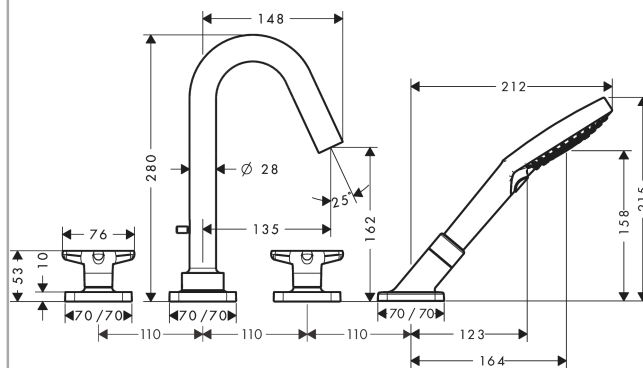

AXOR Citterio M

Смеситель на край ванны, на 4 отверстия, с ручьятками в форме звезды, с отдельными розетками

Поверхности : полированная бронза Артикулный номер: 34446130

Описание

Характеристики

- состоит из: Смеситель на край ванны, на 4 отверстия, ручной душ, шланг для душа, держатель для душа
- выступ 135 мм
- вид соединения: скрытая часть
- тип струи смесителя: обычная струя
- тип струи ручного душа: Rain, RainAir, Whirl
- максимальное расстояние, на которое вытягивается ручной душ: 1,10 м
- керамический узел смешивания
- мин. рабочее давление 1 бар
- макс. рабочее давление: 10 бар
- нерегулируемое ограничение температуры
- с переключателем вакуумного типа
- клапан обратного тока воды
- величина соединения: DN15

Технология

Продукт

Чертеж

AXOR Citterio M

Смеситель на край ванны, на 4 отверстия, с ручьятками в форме звезды, с отдельными розетками

Поверхности : полированная бронза Артикульный номер: 34446130

График расхода воды