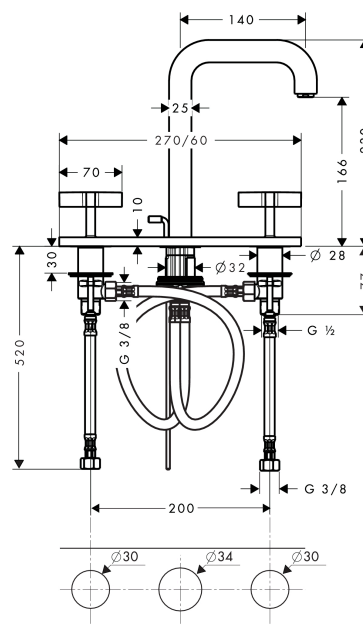

AXOR Citterio

Смеситель для раковины, на 3 отверстия, 170, с изливом 140 мм, с крестообразными рукоятками, с панелью, со сливным гарнитуром

Поверхности : полированное красное золото Артикулный номер: 39134300

Описание

Характеристики

- состоит из: Смеситель для раковины, на 3 отверстия, слив/перелив
- ComfortZone 170
- выступ 140 мм
- обычная струя
- расход воды при 3 барах: 5 л/мин
- керамический узел смешивания
- подходит для проточных водонагревателей
- донный клапан, 1¼"
- величина соединения DN15
- можно использовать только на ровных, гладких поверхностях

Технология

Продукт

Чертеж

График расхода воды

- ① With flow limiter
- ② Без ограничитель расхода