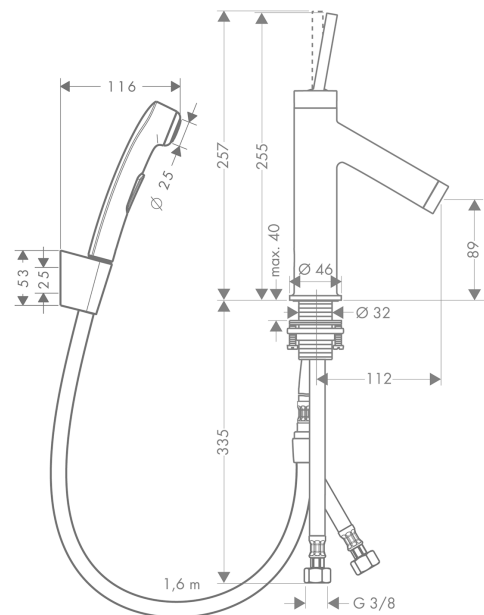

AXOR Starck

Смеситель для раковины, однорычажный, 90, с набором для биде со шлангом 1,60 м
 Поверхности : шлиф. медь Артикульный номер: 10300950

Описание

Характеристики

- состоит из: однорычажный смеситель для раковины, ручной душ бидетте, держатель для душа, шланг для душа, слив/перелив
- ComfortZone 90
- выступ 112 мм
- обычная струя
- тип струи для биде: душевая струя
- расход воды при 3 барах: 5 л/мин
- керамический узел смешивания джойстикового типа
- подходит для проточных водонагревателей
- сливной клапан Push-Open G 1 ¼
- вид соединения: соединительные шланги G ¾

Технология

Продукт

Чертеж

График расхода воды