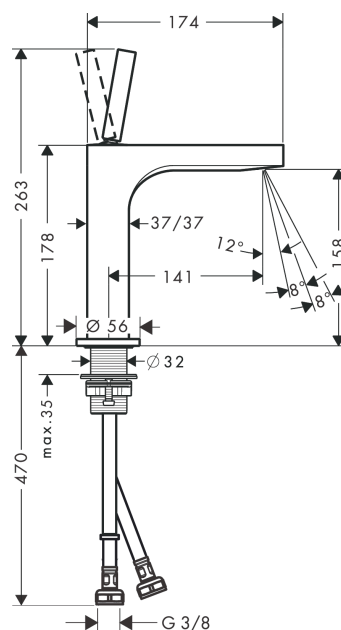

AXOR Citterio

Смеситель для раковины, однорычажный, 160, с тонкой рукояткой, с незапираемым сливным набором

Поверхности : шлиф. золото Артикулный номер: 39032250

Описание

Характеристики

- состоит из: однорычажный смеситель для раковины, слив/перелив
- ComfortZone 160
- выступ 141 мм
- ламинарная струя
- регулируемый формирователь струи
- расход воды при 3 барах: 5 л/мин
- керамический узел смешивания джойстикового типа
- подходит для проточных водонагревателей
- сливной набор без опции перекрытия стока
- величина соединения DN15

Технология

Награды за дизайн

Продукт

Чертеж

График расхода воды