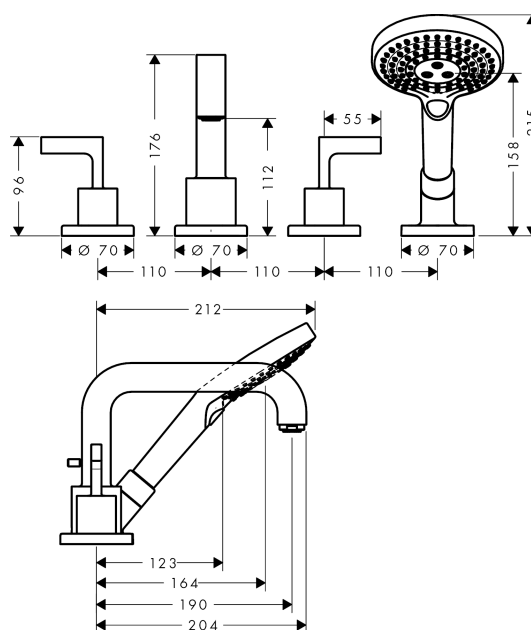

AXOR Citterio

Смеситель для ванны, на 4 отверстия, монтаж на плитку, с рычаговыми ручьяками, с отдельными розетками

Поверхности : шлиф. красное золото Артикулный номер: 39454310

Описание

Характеристики

- состоит из: смеситель для ванны на 3 отверстия, монтаж на плитку, ручной душ, набор шлангов Secuflex
- выступ 190 мм
- вид соединения: скрытая часть
- тип струи смесителя: обычная струя
- тип струи ручного душа: Rain, RainAir, Whirl
- максимальное расстояние, на которое вытягивается ручной душ: 1,10 м
- с керамическими вентилями для горячей/холодной воды 90°
- мин. рабочее давление 1 бар
- макс. рабочее давление: 10 бар
- нерегулируемое ограничение температуры
- с переключателем вакуумного типа
- клапан обратного тока воды
- величина соединения: DN15

Технология

Продукт

Чертеж

AXOR Citterio

Смеситель для ванны, на 4 отверстия, монтаж на плитку, с рычаговыми ручьятками, с отдельными розетками

Поверхности : шриф. красное золото Артикульный номер: 39454310

График расхода воды