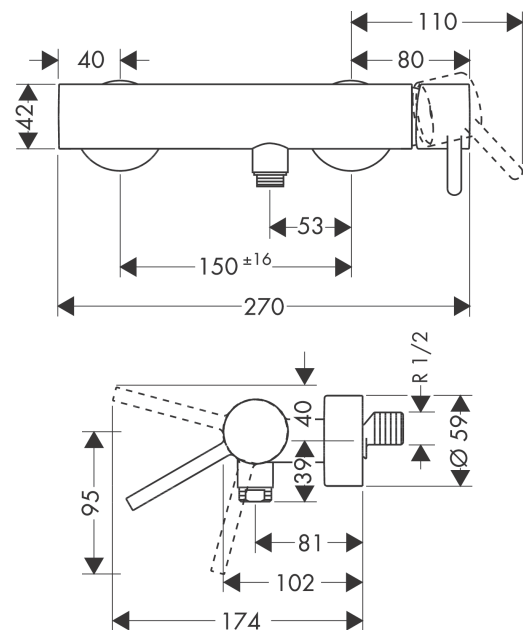

AXOR Starck

Смеситель для душа, однорычажный, внешнего монтажа, с круглой рычаговой ручкой
 Поверхности : **шлиф.под золото** Артикульный номер: **10611250**

Описание

Характеристики

- 1 потребитель
- вид соединения: S-образные эксцентрики
- межосевое подключение: 150 мм ± 16 мм
- расход воды при 3 барах: 22 л/мин
- керамический узел смешивания
- мин. рабочее давление: 1 бар
- макс. рабочее давление: 10 бар
- регулируемое ограничение температуры
- клапан обратного тока воды
- с шумопоглотителем
- подходит для проточных водонагревателей
- шланговое подсоединение DN15
- величина соединения: DN15

Продукт

Чертеж

AXOR Starck

Смеситель для душа, однорычажный, внешнего монтажа, с круглой рычаговой ручкой

Поверхности : **шлиф.под золото** Артикульный номер: **10611250**

График расхода воды