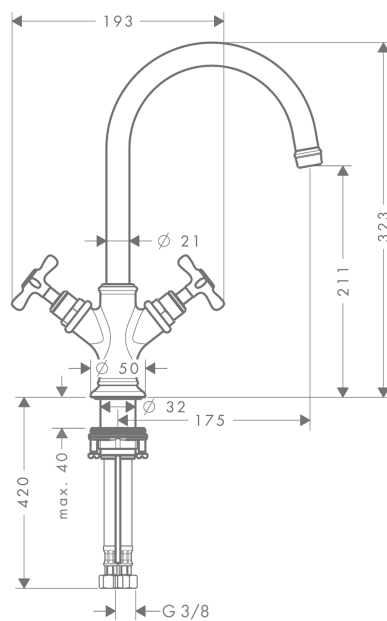

AXOR Montreux

Смеситель для раковины, с двумя ручками, 210, с крестообразными ручками, со сливным гарнитуром

Поверхности : полир. черный хром Артикульный номер: 16502330

Описание

Характеристики

- состоит из: Смеситель для раковины, с 2 ручками, слив/перелив
- ComfortZone 210
- выступ 175 мм
- угол поворота излива: 120°
- обычная струя
- расход воды при 3 барах: 5 л/мин
- с керамическими вентилями для горячей/холодной воды 90°
- подходит для проточных водонагревателей
- донный клапан, 1¼"
- величина соединения DN15

Технология

Продукт

Чертеж

График расхода воды