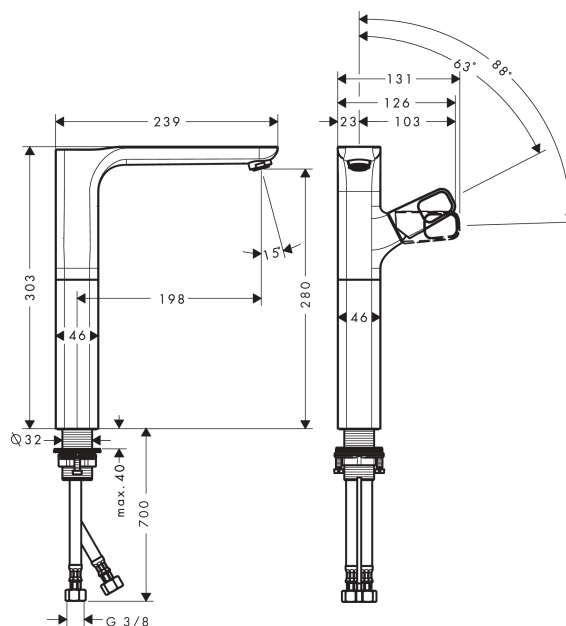

AXOR Urquiola

Смеситель для раковины, однорычажный, 280, для накладной раковины, с незапираемым сливным набором

Поверхности : под сталь   Артикульный номер: 11035800

Описание

Характеристики

- состоит из: однорычажный смеситель для раковины, слив/перелив
- ComfortZone 280
- выступ 198 мм
- обычная струя
- расход воды при 3 барах: 5 л/мин
- керамический узел смешивания
- регулируемое ограничение температуры
- подходит для проточных водонагревателей
- сливной набор без опции перекрытия стока
- величина соединения DN15
- рукоятка расположена в верхней части корпуса (обычно для раковин в форме таза)

Технология

Продукт

Чертеж

График расхода воды