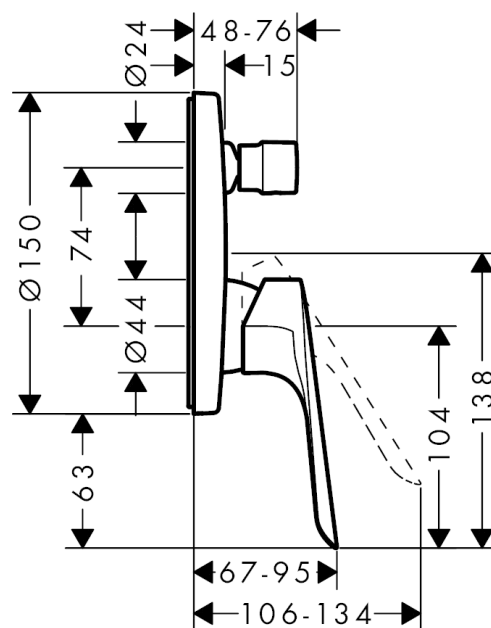

Logis E

Смеситель для ванны, однорычажный, СМ

Поверхности : хром Артикульный номер: 71404000

Описание

Характеристики

- вид соединения: скрытая часть
- керамический узел смешивания
- регулируемое ограничение температуры
- с переключателем вакуумного типа

Продукт

Чертеж

График расхода воды