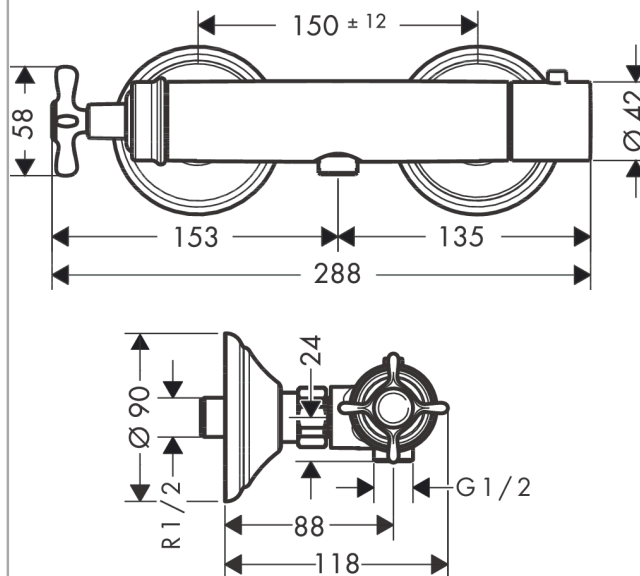

AXOR Montreux

Термостат для душа, внешнего монтажа, с крестообразной рукояткой

Поверхности : **brushed brass** Артикульный номер: **16261950**

Описание

Характеристики

- 1 потребитель
- межосевое подключение: 150 мм ± 12 мм
- расход воды при 3 барах: 16 л/мин
- картридж термостата, с керамическим вентилем 180°
- мин. рабочее давление: 1 бар
- макс. рабочее давление: 10 бар
- предохранительный ограничитель при 40°C
- регулируемое ограничение температуры
- клапан обратного тока воды
- с шумопоглотителем
- вид соединения: S-образные эксцентрики
- величина соединения: DN15

Продукт

Чертеж

График расхода воды